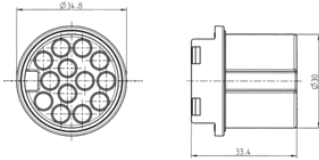

Datasheet

Numero dell'articolo: 382725 13P/12V contattiera (ISO 11446)

Categorie	Presa , Accessori
Standards	ISO 11446
Industrie	Auto

Dettagli elettrici e resistenza alla temperatura

Tensione [in V]	12
-----------------	----