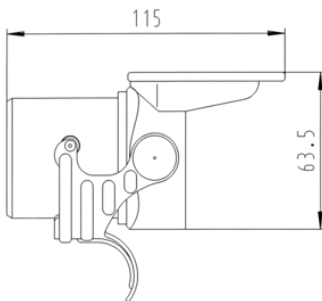

Numero dell'articolo: 380765 7P/12V corpo spina (ISO 7638-2 ABS, EBS)

Categorie	Spina
Standards	ISO 7638-2
Industrie	Veicoli commerciali

Dettagli elettrici e resistenza alla temperatura

Tensione [in V]	12
-----------------	----

Caratteristiche del progetto

Tipologia accessorio	corpo spina
----------------------	-------------

Materiale

Colore corpo	nero
Colore dell'inserto coperchio	rosso
Materiale corpo connettori	plastica rinforzata

Connettività

Collegamento contatti	contatto a crimpare , contatto a serrafilo
Numero dei poli	07

Norme e standard

Attributo della normativa	ABS , EBS
Protezione	IP 54