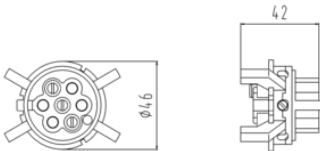

Datasheet

Numero dell'articolo: 380150 7P/12V contattiera (ISO 1724 - Type N)

Categorie	Presa , Accessori
Standards	ISO 1724 - Type N
Industrie	Agricoltura , Auto

Dettagli elettrici e resistenza alla temperatura

Tensione [in V]	12
-----------------	----

Caratteristiche del progetto

Design/Versione	design a sfera
Interruttore	interruttore per stacco retronebbia
Tipologia accessorio	contattiera

Materiale

Colore del portacontatti	nero
--------------------------	------