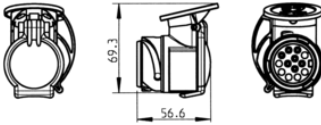

Numero dell'articolo: 311069 Adattatore mini "Shorty"

Descrizione	da veicolo (13 poli 12V) a rimorchio (7 poli 12V)
Categorie	Adattatore
Standards	ISO 11446 , ISO 1724 - Type N
Industrie	Agricoltura , Auto
Marchio	Shorty

Dettagli elettrici e resistenza alla temperatura

Tensione [in V]	12
-----------------	----

Dettagli dell'imballaggio e dell'ordine

Tipo di imballo	scatola in cartone
-----------------	--------------------

Caratteristiche del progetto

Caratteristiche speciali	con aiuto inserimento
Marchiatura	ERICH JAEGER

Materiale

Colore corpo	nero
Materiale corpo connettori	plastica rinforzata
Trattamento superficiale dei contatti	nickel (Ni)