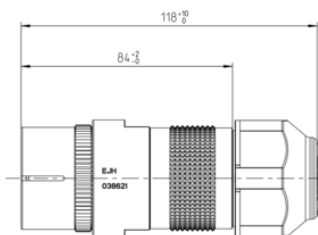

Numero dell'articolo: 251331 12P/24V Plug (VG 96923 G-12P)

Categorie	Spina
Standards	VG 96923
Industrie	Veicoli per la difesa

Dettagli elettrici e resistenza alla temperatura

Tensione [in V]	24
-----------------	----

Materiale

Colore corpo	nero
Materiale corpo connettori	metallo resistente alla rottura
Trattamento superficiale dei contatti	argento (Ag)

Connettività

Collegamento contatti	contatto a saldare
Numero dei poli	12
Tipologia di contatti	contatto maschio
Uscita cavo aperta o chiusa	n.a.

Norme e standard

Attributo della normativa	G-12P
---------------------------	-------

Misure e dimensioni

Per diametro cavo	18,00mm - 20,00mm
-------------------	-------------------