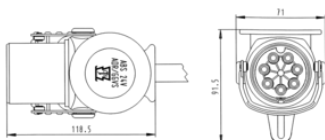

Numero dell'articolo: 241004 7P/24V Spina (ISO 7638-1 ABS, EBS, ADR)

Categorie	Spina
Standards	ISO 7638-1
Industrie	Veicoli commerciali

Dettagli elettrici e resistenza alla temperatura

Tensione [in V]	24

Dettagli dell'imballaggio e dell'ordine

Incluso nella spedizione	contatti femmina a crimpare (2x 4.0mm² + 5x 1.5mm²)
Tipo di imballo	sacchetto in PE

Caratteristiche del progetto

Tipo di guarnizione	cappuccio di chiusura

Materiale

Colore corpo	nero
Colore del portacontatti	nero
Colore dell'inserto coperchio	rosso
Materiale corpo connettori	plastica rinforzata

Connettività

Collegamento contatti	contatto a crimpare
Numero dei poli	07
Uscita cavo	cappuccio di chiusura

Norme e standard

Attributo della normativa	ABS , ADR , EBS
Protezione	IP 54

Misure e dimensioni

Per diametro cavo	11,00mm - 13,00mm