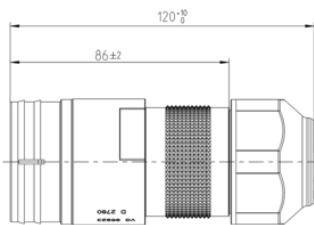

Numero dell'articolo:
153108

12P/24V Spina (VG 96923 M-12S)

Categorie	Presca
Standards	VG 96923
Industrie	Veicoli per la difesa

Dettagli elettrici e resistenza alla temperatura

Tensione [in V]	24
-----------------	----

Materiale

Colore corpo	verde bronzo
Materiale corpo connettori	metallo resistente alla rottura
Trattamento superficiale dei contatti	argento (Ag)

Connettività

Collegamento contatti	contatto a saldare
Numero dei poli	12
Tipologia di contatti	contatto femmina
Uscita cavo aperta o chiusa	n.a.

Norme e standard

Attributo della normativa	M-12S
---------------------------	-------

Misure e dimensioni

Per diametro cavo	18,00mm - 20,00mm
-------------------	-------------------