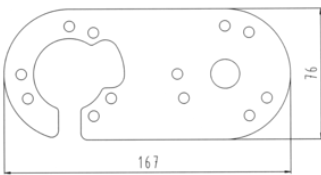

Numero dell'articolo: 035547 Staffa aggiuntiva per 2 prese

Categorie	Presa , Accessori
Standards	ISO 3732 - Type S , ISO 11446 , ISO 1724 - Type N
Industrie	Auto , Agricoltura

Dettagli elettrici e resistenza alla temperatura

Tensione [in V]	12
-----------------	----

Dettagli dell'imballaggio e dell'ordine

Tipo di imballo	senza imballo
-----------------	---------------

Caratteristiche del progetto

Tipologia accessorio	piastra aggiuntiva per 2 prese
----------------------	--------------------------------