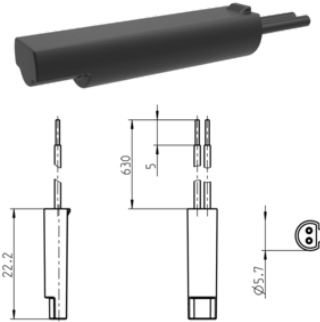

## Reed Switch

Descrizione	- Interruttore azionamento magnetico senza contatto (normalmente aperto) per gestire segnali fino a 0,5A
Categorie	Accessori
Standards	ISO 11446
Industrie	Auto