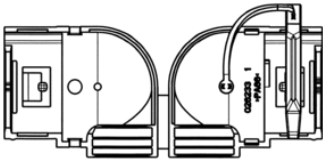

Numéro de l'article: 382521 90° machon à visser

Catégories	Socle de prise , Accessoires
Normes	ISO 1185 - Type N , ISO 3731 - Type S , SAE J560
Industries	Poids Lourds
Marque	WeatherLock™