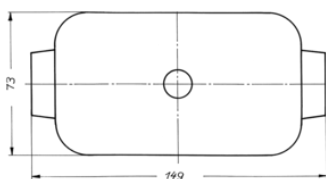

Datasheet

Numéro de l'article: 341089 8x 4P Boîte de distribution

Catégories	Système de signalisation , Boîte de distribution
Normes	Sans norme
Industries	Agriculture

Détails d'emballage et de commande

Conditionnement	Sans conditionnement
-----------------	----------------------

Caractéristiques de conception

Caractéristiques particulières	8x 4 poles , porte-contacts échangeables , étanche
--------------------------------	--

Connectivité

Caractéristiques des contacts enfichables	cosse-plate
Nb. de poles	08x 4

Mesures et dimensions

Taille des contacts enfichables	6,3mm
---------------------------------	-------