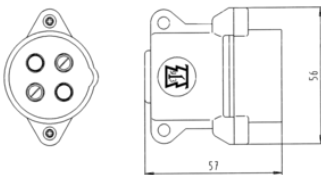

Numéro de l'article: 251011 4P/6-24V Fiche de prise (DIN 72575)

Catégories	Fiche de prise
Normes	DIN 72575
Industries	Agriculture

Détails électriques et résistance à la température

Voltage [en V]	6-24
----------------	------

Caractéristiques de conception

Type de joint	garniture d'étanchéité
---------------	------------------------

Matériel

Couleur du barillet de contact	noir
Couleur du boîtier	noir
Matériau du boîtier	plastique renforcé
Surface du contact	standard (CuZn)

Connectivité

Nb. de poles	04
Sortie de câble	Joint
Terminaison du contact	contact à vis serre-fil

Normes et standards

Indice de protection	IP X4
----------------------	-------

Mesures et dimensions

Pour câble de diamètre	5,00mm - 9,00mm
------------------------	-----------------