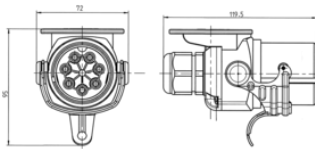

Numéro de l'article: 241071 7P/12V Fiche de prise (ISO 7638-2 ABS, EBS, ADR)

Catégories	Fiche de prise
Normes	ISO 7638-2
Industries	Poids Lourds , Agriculture

Détails électriques et résistance à la température

Voltage [en V]	12
----------------	----

Détails d'emballage et de commande

Conditionnement	Sachet plastique
Inclus dans la livraison	contacts

Caractéristiques de conception

Type de joint	garniture d'étanchéité
---------------	------------------------

Normes et standards

Ajout au standard	ABS , ADR , EBS
Indice de protection	IP 54

Mesures et dimensions

Pour câble de diamètre	9,00mm - 16,00mm
------------------------	------------------