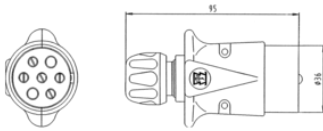

Numéro de l'article: 201007 7P/12V Fiche de prise (ISO 3732 - Type S)

Catégories	Fiche de prise
Normes	ISO 3732 - Type S
Industries	Automobile , Agriculture

Détails électriques et résistance à la température

Voltage [en V]	12

Détails d'emballage et de commande

Conditionnement	Sans conditionnement

Caractéristiques de conception

Serre-câble	avec serre-câble
Type de joint	garniture d'étanchéité
Version	divisé verticalement

Matériel

Couleur du boîtier	couleur argent
Matériau du boîtier	métal incassable

Connectivité

Nb. de poles	07
Sortie de câble	presse-étoupe
Terminaison du contact	contact à vis serre-fil

Normes et standards

Indice de protection	IP 44

Mesures et dimensions

Pour câble de diamètre	9,20mm - 11,50mm