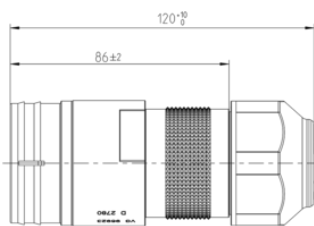

Numéro de l'article: 153108 12P/24V Fiche de prise (VG 96923 M-12S)

Catégories	Socle de prise
Normes	VG 96923
Industries	Véhicules de défense

## Détails électriques et résistance à la température

Voltage [en V]	24
----------------	----

## Mesures et dimensions

Pour câble de diamètre	18,00mm - 20,00mm
------------------------	-------------------