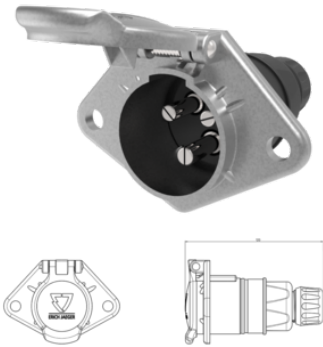

Numéro de l'article: 151296 3P/24V(25A) Socle de prise (Sans norme)

Catégories	Socle de prise
Normes	Sans norme
Industries	Agriculture, Poids Lourds

## Détails électriques et résistance à la température

Courant nominal / charge continue [en A]	25
Voltage [en V]	24

## Mesures et dimensions

Contacts: pour câble de section max. [en mm²]	6,00
Pour câble de diamètre	11,40mm - 14,00mm