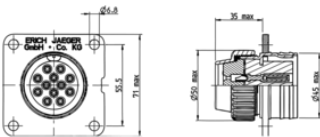

Numéro de l'article: 151221

Socle de prise 12P/24V avec contacts femelles (VG 96923 A-12S / MS75021-2)

Catégories	Socle de prise
Normes	VG 96923 , MS75021-2
Industries	Véhicules de défense

Détails électriques et résistance à la température

Voltage [en V]	24
----------------	----

Détails d'emballage et de commande

Inclus dans la livraison	contacts femelles
Réf. de stock OTAN	5935-12-127-4831

Matériel

Couleur du boîtier	noir
Matériau du boîtier	métal incassable
Surface du contact	argent (Ag)

Connectivité

Nb. de poles	12
Terminaison du contact	contact à braser
Type de contact	contact femelle

Normes et standards

Ajout au standard	A-12S
Indice de protection	IP 67 , IP X7