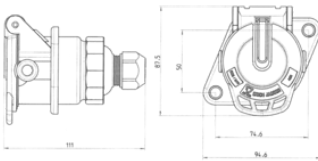

Numéro de l'article: 141170 5P/24V «JAEGER Basic» Socle de prise (ISO 7638-1 ABS, ADR)

Catégories	Socle de prise
Normes	ISO 7638-1
Industries	Poids Lourds
Marque	JAEGER Basic

Détails électriques et résistance à la température

Voltage [en V]	24
----------------	----

Détails d'emballage et de commande

Conditionnement	Sachet plastique
Inclus dans la livraison	manchon à visser , porte-contacts (3x 1.5mm ² + 2x 4.0mm ²)

Caractéristiques de conception

Connectivité

Nb. de poles	05
Sortie de câble	presse-étoupe , sortie câble 180°
Terminaison du contact	contact à vis serre-fil
Type de contact	contact avec joint

Normes et standards

Ajout au standard	ABS , ADR
Indice de protection	IP 54 , IP X7

Mesures et dimensions

Pour câble de diamètre	9,70mm - 11,30mm
------------------------	------------------