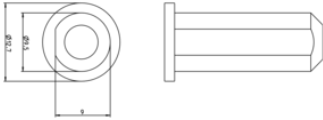

Datasheet

Numéro de l'article: 038240 "JAEGER Basic" douille de butée pour contacts mâles pour 7P/12V/24V et 15P/24V (ISO 7638-1 / ISO 7638-2 / ISO 25981 / ISO 12098)

Catégories	Accessoires , Socle de prise , Outil de sertissage
Normes	ISO 7638-1 , ISO 7638-2 , ISO 12098 , ISO 25981
Industries	Poids Lourds , Agriculture
Marque	JAEGER Basic

Détails électriques et résistance à la température

Voltage [en V]	12 , 24
----------------	---------

Caractéristiques de conception

Type d'accessoire	douille de butée pour contacts mâles
-------------------	--------------------------------------