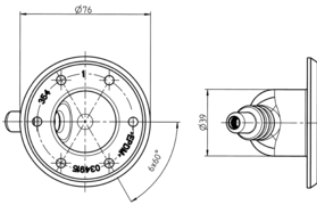

Numéro de l'article: 034915 Joint en caoutchouc pour câble multi-conducteurs

Description	pour socle de prise 7P/12V étanche (ISO 1724)
Catégories	Socle de prise , Accessoires , Joint
Normes	ISO 1724 - Type N
Industries	Agriculture , Automobile
Marque	JAEGER Expert

Caractéristiques de conception

Type de joint	joint passe-fil (diamètre des orifices 5,5mm)
Version	avec lèvre

Divers

Produit complémentaire	100% étanche
------------------------	--------------

Connectivité

Nb. de poles	07
Sortie de câble	positionnement du joint par cran de 60°
Sortie ouverte ou fermée	n.a.