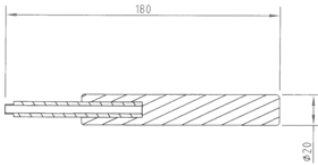

Datasheet

Numéro de l'article: 027347 7, 15P/12, 24V «JAEGER Basic» Extracteur de cosses pour contacts mâles (ISO 12098, ISO 7638-1, ISO 7638-2, Sans norme)

| | |
|------------|--|
| Catégories | Socle de prise , Accessoires |
| Normes | ISO 12098 , ISO 7638-1 , ISO 7638-2 , Sans norme |
| Industries | Poids Lourds |
| Marque | JAEGER Basic |

Détails électriques et résistance à la température

| | |
|----------------|---------|
| Voltage [en V] | 12 , 24 |
|----------------|---------|

Caractéristiques de conception

| | |
|-------------------|--|
| Type d'accessoire | Extracteur de cosses pour contacts mâles |
|-------------------|--|