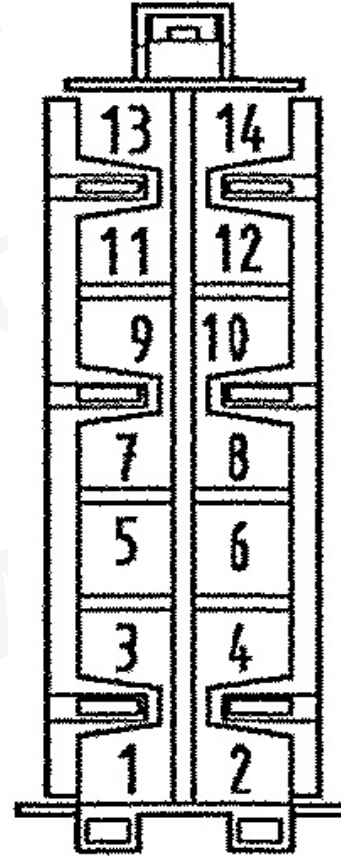

321330

13 (PDC)	PDC Abschaltung (Masse) PDC cut off (ground)
11 (2a)	Ausgang Nebelschlusslicht Anhänger Output fog light trailer
9 (LZ)	Ausgang Blinker links Fahrzeug Output turn signal left vehicle
7 (RH)	Ausgang Blinker rechts Anhänger Output turn signal right trailer
5 (31)	Masse 31 Ground 31
3 (R)	Eingang Blinker rechts Fahrzeug Input turn signal right vehicle
1 (30)	Klemme 30 (+12V / 10A) Permanent plus 30 (+12V / 10A)

Frei Free	14
Ausgang Nebelschlusslicht Fahrzeug Output fog light vehicle	12 (1a)
Ausgang Blinker rechts Fahrzeug Output turn signal right vehicle	10 (RZ)
Frei Free	8 (M)
Ausgang Blinker links Anhänger Output turn signal left trailer	6 (LH)
Eingang Nebelschlusslicht Fahrzeug Input fog light vehicle	4 (1e)
Eingang Blinker links Fahrzeug Input turn signal left vehicle	2 (L)