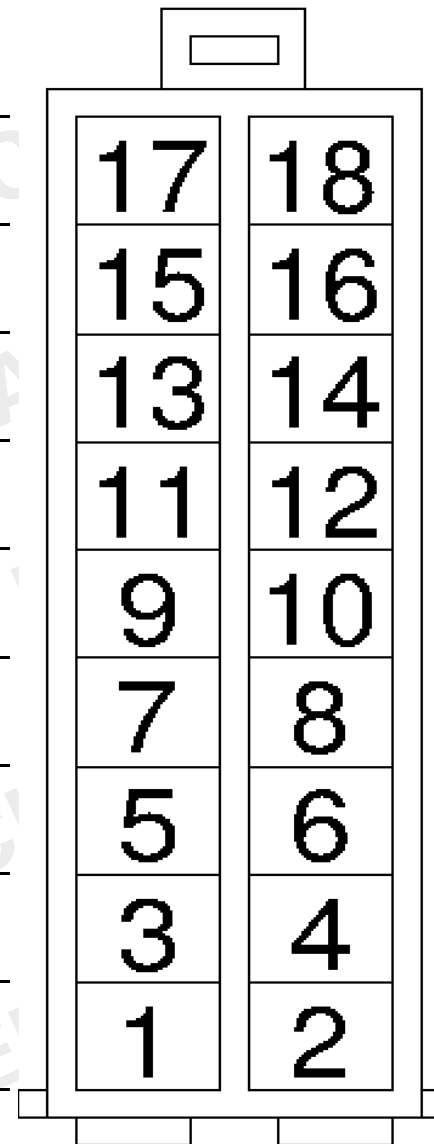

321312

17	Klemme 30 (+12V / 20A) Permanent plus 30 (+12V / 20A)
15	CAN LOW
13	CAN HIGH
11	Frei Free
9	Frei Free
7	Frei Free
5	Frei Free
3	Frei Free
1	Masse 31 Ground 31

Ausgang Schlusslicht rechts Anhänger Output tail light right trailer	18
Ausgang Blinker rechts Anhänger Output turn signal right trailer	16
Ausgang Rückfahrlicht Anhänger Output reversing lights trailer	14
Eingang Blinker rechts Fahrzeug Input turn signal right car	12
Frei Free	10
Ausgang Bremslicht Anhänger Output brake light trailer	8
Ausgang Nebelschlusslicht Anhänger Output rear fog light trailer	6
Ausgang Schlusslicht links Anhänger Output tail light left trailer	4
Ausgang Blinker links Anhänger Output turn signal left trailer	2