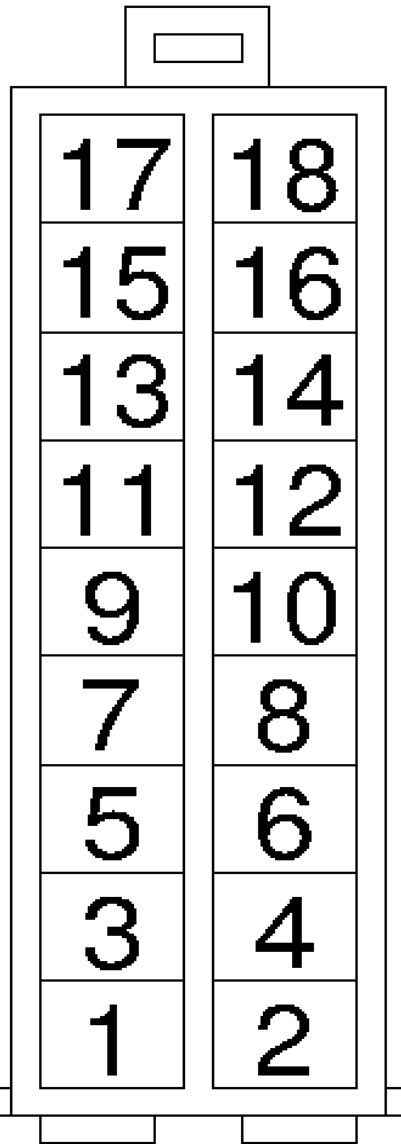

321309

17	Klemme 30 (+12V / 20A) Permanent plus 30 (+12V / 20A)
15	CAN LOW
13	CAN HIGH
11	Frei Free
9	Eingang Blinker rechts Fahrzeug Input turn signal right car
7	Frei Free
5	Frei Free
3	Frei Free
1	Masse 31 Ground 31

Ausgang Schlusslicht rechts Anhänger Output tail light right trailer	18
Ausgang Blinker rechts Anhänger Output turn signal right trailer	16
Ausgang Rückfahrlicht Anhänger Output reversing lights trailer	14
Eingang dritte Bremsleuchte Fahrzeug Input third brake light car	12
Frei Free	10
Ausgang Bremslicht Anhänger Output brake light trailer	8
Ausgang Nebelschlusslicht Anhänger Output rear fog light trailer	6
Ausgang Schlusslicht links Anhänger Output tail light left trailer	4
Ausgang Blinker links Anhänger Output turn signal left trailer	2