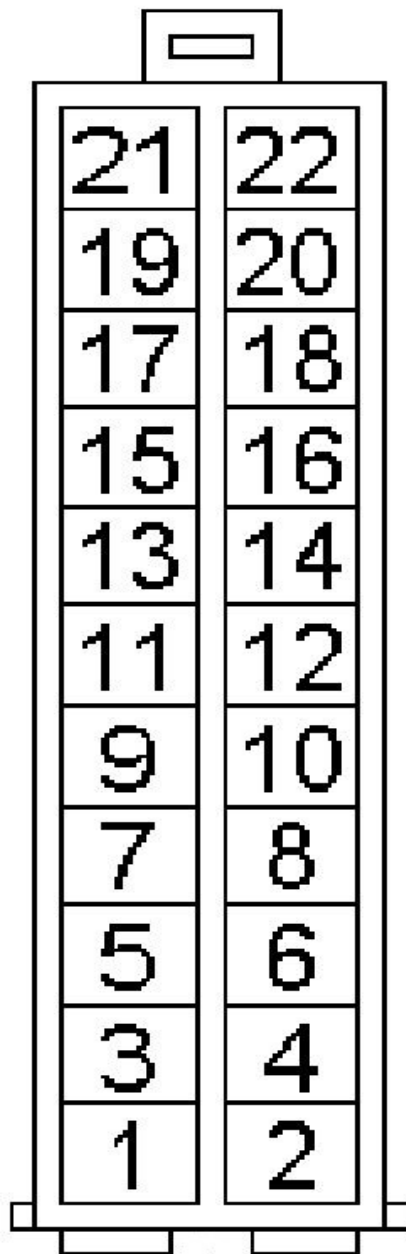

321264

21	Masse 31 Ground 31
19	Ausgang Nebelschlusslicht Anhänger Output fog light trailer
17	PDC Abschaltung (Masse) PDC cut off (ground)
15	Eingang Bremslicht Fahrzeug Input brake light vehicle
13	Ausgang Bremslicht Anhänger Output brake light trailer
11	Eingang Licht links Fahrzeug Input light signal left vehicle
9	Eingang Licht rechts Fahrzeug Input light signal right vehicle
7	Eingang Rückfahrlicht Fahrzeug Input reversing light vehicle
5	Ausgang Blinker links Anhänger Output turn signal left trailer
3	Ausgang Blinker links Fahrzeug Output turn signal left vehicle
1	Klemme 30 (+12V / 20A) Permanent plus 30 (+12V / 20A)

Eingang Nebelschlusslicht rechts Fahrzeug Input fog light right vehicle	22
Ausgang Nebelschlusslicht rechts Fahrzeug Output fog light right vehicle	20
Ausgang Licht rechts Anhänger Output tail light right trailer	18
Eingang Nebelschlusslicht links Fahrzeug Input fog light left vehicle	16
Ausgang Nebelschlusslicht links Fahrzeug Output fog light left vehicle	14
Ausgang Blinker rechts Anhänger Output turn signal right trailer	12
Ausgang Blinker rechts Fahrzeug Output turn signal right vehicle	10
Eingang Blinker rechts Fahrzeug Input turn signal right vehicle	8
Ausgang Licht links Anhänger Output tail light left trailer	6
Ausgang Rückfahrlicht Anhänger Output reversing light trailer	4
Eingang Blinker links Fahrzeug Input turn signal left vehicle	2