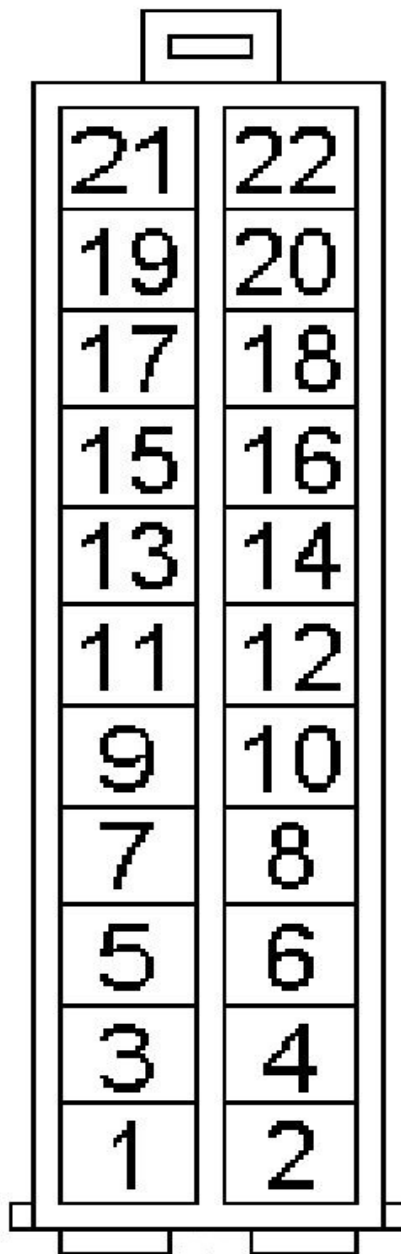

321214

21	Eingang Nebelschlusslicht Fahrzeug Input fog light vehicle
19	Eingang Rückfahrlicht Fahrzeug Input reversing light vehicle
17	PDC Abschaltung (Eingang) PDC cut off (input)
15	Eingang Bremslicht Fahrzeug Input brake light vehicle
13	Eingang Nebelschlusslicht (Masse geschaltet) Input fog light (ground switcht)
11	Eingang Licht rechts Fahrzeug Input light signal right vehicle
9	Eingang Blinker rechts Fahrzeug Input turn signal right vehicle
7	Optional Buzzer (geschaltete Masse) Optional buzzer (switch ground signal)
5	Eingang Licht links Fahrzeug Input light signal left vehicle
3	Eingang Blinker links Fahrzeug Input turn signal left vehicle
1	Klemme 30 (+12V / 20A) Permanent plus 30 (+12V / 20A)