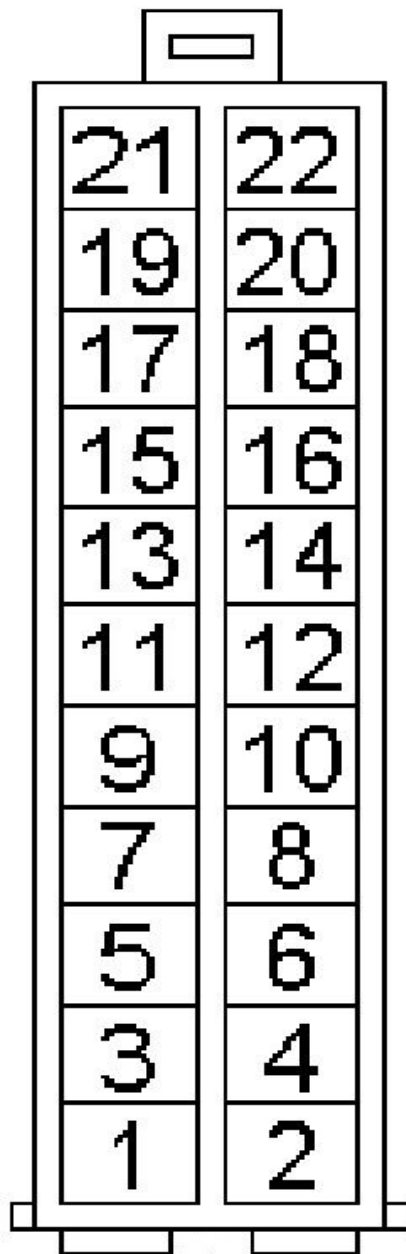

321179 / 321169

21	Masse 31 Ground 31
19	Ausgang Nebelschlusslicht links Anhänger Output fog light left trailer
17	PDC Abschaltung (Masse) PDC cut off (ground)
15	Eingang Bremslicht Fahrzeug Input brake light vehicle
13	Ausgang Bremslicht Anhänger Output brake light trailer
11	Eingang Licht links Fahrzeug Input light signal left vehicle
9	Eingang Licht rechts Fahrzeug Input light signal right vehicle
7	Eingang Rückfahrlicht Fahrzeug Input reversing light vehicle
5	Ausgang Blinker links Anhänger Output turn signal left trailer
3	Ausgang Blinker links Fahrzeug Output turn signal left vehicle
1	Klemme 30 (+12V / 20A) Permanent plus 30 (+12V / 20A)

Eingang Nebelschlusslicht rechts Fahrzeug Input fog light right vehicle	22
Ausgang Nebelschlusslicht rechts Fahrzeug Output fog light right vehicle	20
Ausgang Licht rechts Anhänger Output tail light right trailer	18
Eingang Nebelschlusslicht links Fahrzeug Input fog light left vehicle	16
Ausgang Nebelschlusslicht links Fahrzeug Output fog light left vehicle	14
Ausgang Blinker rechts Anhänger Output turn signal right trailer	12
Ausgang Blinker rechts Fahrzeug Output turn signal right vehicle	10
Eingang Blinker rechts Fahrzeug Input turn signal right vehicle	8
Ausgang Licht links Anhänger Output tail light left trailer	6
Ausgang Rückfahrlicht Anhänger Output reversing light trailer	4
Eingang Blinker links Fahrzeug Input turn signal left vehicle	2

321179 / 321169