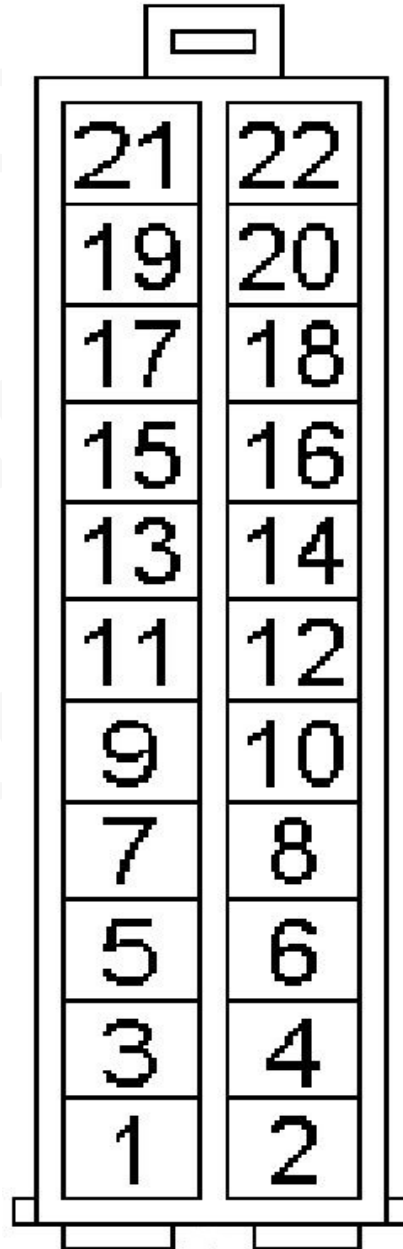

321164

21	Masse 31 Ground 31
19	Ausgang Nebelschlusslicht Anhänger Output fog light trailer
17	Frei Free
15	Eingang Bremslicht Fahrzeug Input brake light vehicle
13	Ausgang Bremslicht Anhänger Output brake light trailer
11	Frei Free
9	Eingang Licht rechts Fahrzeug Input light signal right vehicle
7	Eingang Rückfahrlicht Fahrzeug Input reversing light vehicle
5	Ausgang Licht links Anhänger Output tail light left trailer
3	Frei Free
1	Klemme 30 (+12V / 20A) Permanent plus 30 (+12V / 20A)

Frei Free	22
Frei Free	20
Ausgang Licht rechts Anhänger Output tail light right trailer	18
Eingang Nebelschlusslicht Fahrzeug Input fog light vehicle	16
Ausgang Nebelschlusslicht Fahrzeug Output fog light vehicle	14
Frei Free	12
Frei Free	10
Frei Free	8
Frei Free	6
Ausgang Rückfahrlicht Anhänger Output reversing light trailer	4
Eingang Licht links Fahrzeug Input light signal left vehicle	2