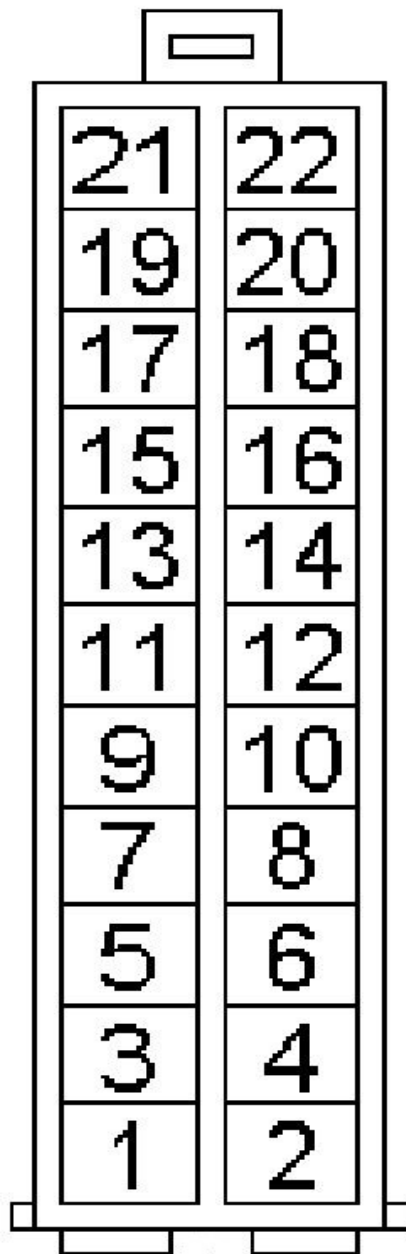

321163

21	Masse 31 Ground 31
19	Ausgang Nebelschlusslicht links Anhänger Output fog light left trailer
17	PDC Abschaltung (Masse) PDC cut off (ground)
15	Eingang Bremslicht Fahrzeug Input brake light vehicle
13	Ausgang Bremslicht Anhänger Output brake light trailer
11	Eingang Licht links Fahrzeug Input light signal left vehicle
9	Eingang Licht rechts Fahrzeug Input light signal right vehicle
7	Eingang Rückfahrlicht Fahrzeug Input reversing light vehicle
5	Ausgang Blinker links Anhänger Output turn signal left trailer
3	Ausgang Blinker links Fahrzeug Output turn signal left vehicle
1	Klemme 30 (+12V / 20A) Permanent plus 30 (+12V / 20A)

Eingang Nebelschlusslicht rechts Fahrzeug Input fog light right vehicle	22
Ausgang Nebelschlusslicht rechts Fahrzeug Output fog light right vehicle	20
Ausgang Licht rechts Anhänger Output tail light right trailer	18
Eingang Nebelschlusslicht links Fahrzeug Input fog light left vehicle	16
Ausgang Nebelschlusslicht links Fahrzeug Output fog light left vehicle	14
Ausgang Blinker rechts Anhänger Output turn signal right trailer	12
Ausgang Blinker rechts Fahrzeug Output turn signal right vehicle	10
Eingang Blinker rechts Fahrzeug Input turn signal right vehicle	8
Ausgang Licht links Anhänger Output tail light left trailer	6
Ausgang Rückfahrlicht Anhänger Output reversing light trailer	4
Eingang Blinker links Fahrzeug Input turn signal left vehicle	2