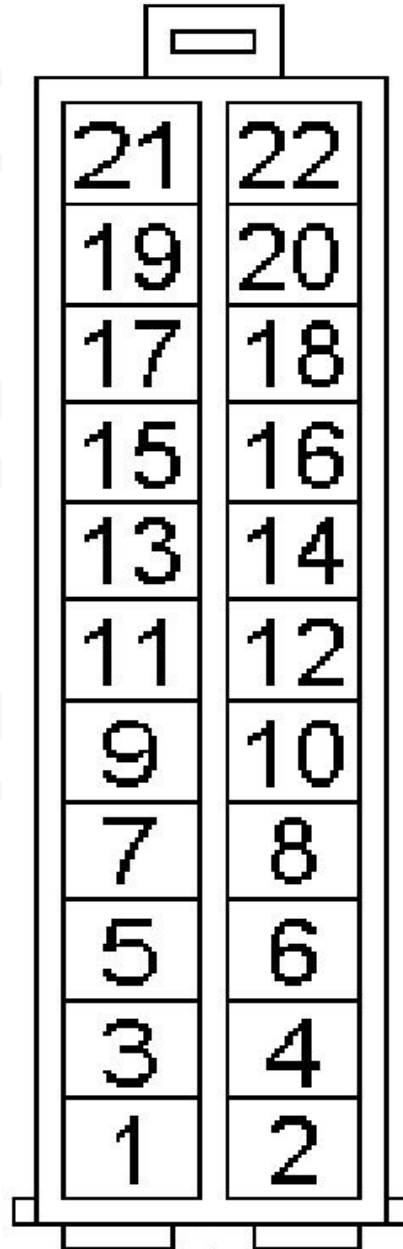

321162

21	Masse 31 Ground 31
19	Ausgang Nebelschlusslicht Anhänger Output fog light trailer
17	Frei Free
15	Eingang Bremslicht Fahrzeug Input brake light vehicle
13	Ausgang Bremslicht Anhänger Output brake light trailer
11	Eingang Licht links Fahrzeug Input light signal left vehicle
9	Eingang Licht rechts Fahrzeug Input light signal right vehicle
7	Eingang Rückfahrlicht Fahrzeug Input reversing light vehicle
5	Ausgang Blinker links Anhänger Output turn signal left trailer
3	Summer + Buzzer +
1	Klemme 30 (+12V / 20A) Permanent plus 30 (+12V / 20A)

Frei Free	22
Frei Free	20
Ausgang Licht rechts Anhänger Output tail light right trailer	18
Eingang Nebelschlusslicht Fahrzeug Input fog light vehicle	16
Ausgang Nebelschlusslicht Fahrzeug Output fog light vehicle	14
Ausgang Blinker rechts Anhänger Output turn signal right trailer	12
Summer - Buzzer -	10
Eingang Blinker rechts Fahrzeug Input turn signal right vehicle	8
Ausgang Licht links Anhänger Output tail light left trailer	6
Ausgang Rückfahrlicht Anhänger Output reversing light trailer	4
Eingang Blinker links Fahrzeug Input turn signal left vehicle	2