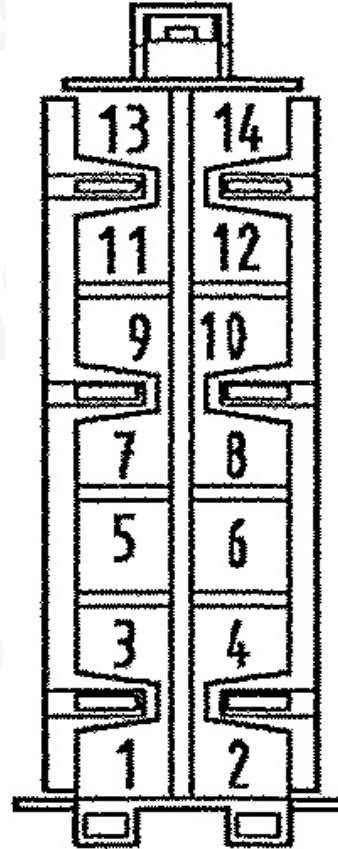

321131

13	Anhängererkenkung Trailer detect
11	Ausgang Nebelschlusslicht Anhänger (optional Bremsleuchten Anhänger) Output fog light trailer (optional stop lights trailer)
9	Ausgang Blinker links Fahrzeug Output turn signal left vehicle
7	Ausgang Blinker rechts Anhänger Output turn signal right trailer
5	Masse 31 Ground 31
3	Eingang Blinker rechts Fahrzeug Input turn signal right vehicle
1	Klemme 30 (+12V / 10A) Permanent plus 30 (+12V / 10A)

Frei Free	14
Ausgang Nebelschlusslicht Fahrzeug Output fog light vehicle	12
Ausgang Blinker rechts Fahrzeug Output turn signal right vehicle	10
Eingang Massesignal bei angeschl. Anhänger Input ground signal if trailer attached	8
Ausgang Blinker links Anhänger Output turn signal left trailer	6
Eingang Nebelschlusslicht Fahrzeug (optional Bremslicht - Schalter) Input fog light vehicle (optional stop light switch)	4
Eingang Blinker links Fahrzeug Input turn signal left vehicle	2