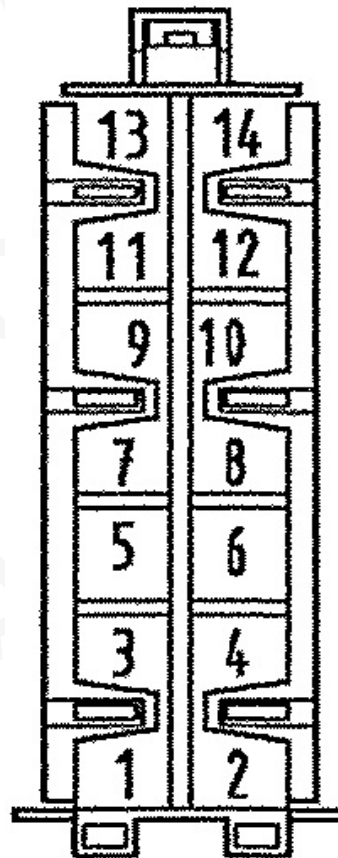

# 321130

|          |   |
|----------|---|
| 13 (PDC) | Frei / keine Funktion<br>Free / no function                         |
| 11 (2a)  | Ausgang Nebelschlusslicht Anhänger<br>Output fog light trailer      |
| 9 (LZ)   | Ausgang Blinker links Fahrzeug<br>Output turn signal left vehicle   |
| 7 (RH)   | Ausgang Blinker rechts Anhänger<br>Output turn signal right trailer |
| 5 (31)   | Masse 31<br>Ground 31   |
| 3 (R )   | Eingang Blinker rechts Fahrzeug<br>Input turn signal right vehicle  |
| 1 (30)   | Klemme 30 (+12V / 20A)<br>Permanent plus 30 (+12V / 20A)            |

|   |         |
|---|---------|
| Frei<br>Free  | 14      |
| Ausgang Nebelschlusslicht Fahrzeug<br>Output fog light vehicle      | 12 (1a) |
| Ausgang Blinker rechts Fahrzeug<br>Output turn signal right vehicle | 10 (RZ) |
| Frei<br>Free  | 8 (M)   |
| Ausgang Blinker links Anhänger<br>Output turn signal left trailer   | 6 (LH)  |
| Eingang Nebelschlusslicht Fahrzeug<br>Input fog light vehicle       | 4 (1e)  |
| Eingang Blinker links Fahrzeug<br>Input turn signal left vehicle    | 2 (L)   |