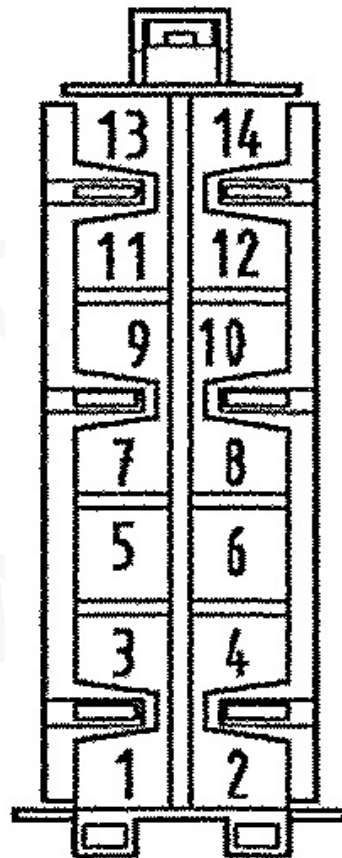

321113

13 (PDC)	PDC Abschaltung (Masse) PDC cut off (ground)
11 (2a)	Ausgang Nebelschlusslicht Anhänger Output fog light trailer
9 (LZ)	Ausgang Blinker links Fahrzeug Output turn signal left vehicle
7 (RH)	Ausgang Blinker rechts Anhänger Output turn signal right trailer
5 (31)	Masse 31 Ground 31
3 (R)	Eingang Blinker rechts Fahrzeug Input turn signal right vehicle
1 (30)	Klemme 30 (+12V / 10A) Permanent plus 30 (+12V / 10A)

Frei Free	14
Ausgang Nebelschlusslicht Fahrzeug Output fog light vehicle	12 (1a)
Ausgang Blinker rechts Fahrzeug Output turn signal right vehicle	10 (RZ)
Frei Free	8 (M)
Ausgang Blinker links Anhänger Output turn signal left trailer	6 (LH)
Eingang Nebelschlusslicht Fahrzeug Input fog light vehicle	4 (1e)
Eingang Blinker links Fahrzeug Input turn signal left vehicle	2 (L)