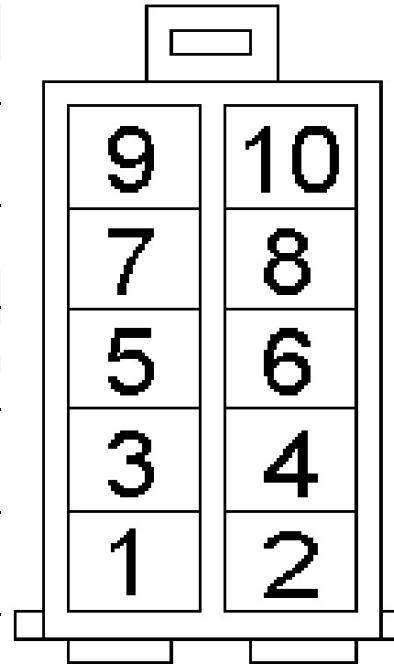

321112

9 (R)	Eingang Licht rechts Fahrzeug Input light signal right vehicle
7 (L)	Eingang Licht links Fahrzeug Input light signal left vehicle
5 (31)	Masse 31 Ground 31
3 (30L)	Klemme 30 (+12V / 10A / Licht links) Permanent plus 30 (+12V / 10A / light left )
1 (B)	Eingang Bremslicht Fahrzeug (kein PWM) Input brake light vehicle (no PWM)

Ausgang Licht rechts Anhänger Output tail light right trailer	10 (RH)
Ausgang Licht links Anhänger Output tail light left trailer	8 (LH)
Klemme 30 (+12V / 10A / Bremslicht) Permanent plus 30 (+12V / 10A / brake light)	6 (30B)
Klemme 30 (+12V / 10A / Licht rechts) Permanent plus 30 (+12V / 10A / light right)	4 (30R)
Ausgang Bremslicht Anhänger Output brake light trailer	2 (BH)