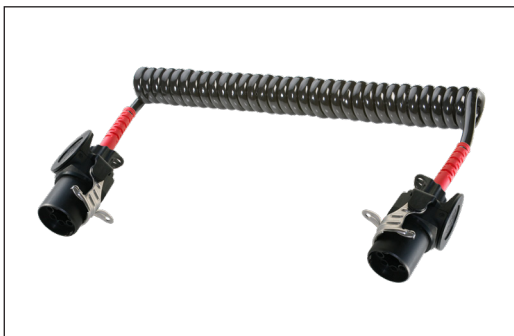

ABS 24V-ADR Spiralleitung (ISO 7638-1), Wendeldurchmesser 50 mm, Kabel 3x 1,5 mm² + 2x 4,0 mm²
ABS 24 V spiral cable (ISO 7638-1), coil diameter 50 mm, cable 3x 1.5 mm² + 2x 4.0 mm²

EBS 24V-ADR Spiralleitung (ISO 7638-1), Wendeldurchmesser 50mm, Kabel 5x 1,5 mm² + 2x 4,0 mm²
EBS 24 V ADR spiral cable (ISO 7638-1), coil diameter 50 mm, 5x 1.5 mm² + 2x 4.0 mm²

Kabelmaterial: PUR / Cable material: PUR

Max. Arbeitslänge / Max. working length: 3,5 m

641325

641324