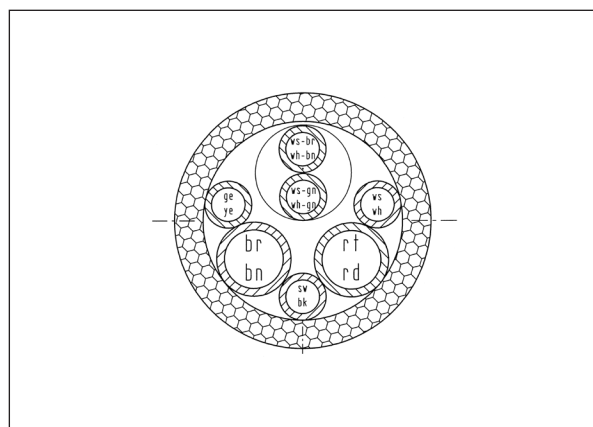

Câbles multiconducteurs ERICH JAEGER ERICH JAEGER cable collection

Modelli / Model Types

Câble PUR ADR rectangulaire (Click-In), 2x1,5 mm², de -40°C à +85°C

1 rouleau (Longueur 100 m)

PUR ADR „Click-In“ flat cable, 2x 1,5 mm², -40°C to +85°C

1 piece (length 100 m)

Références
Order ID

784863

Câble ABS, 3x 1,5 mm² + 2x 4,0 mm²,

de 40°C à + 100°C, avec code couleur

PUR ADR ABS cable, 3x 1,5 mm² + 2x 4,0 mm²,

-40°C to +100°C, with number coding

1 rouleau (Longueur 25 m)

1 piece (length 25 m)

784969

1 rouleau (Longueur 60 m)

1 piece (length 60 m)

784973

Câble EBS, 5x 1,5 mm² + 2x 4,0 mm²,

de 40°C à + 125°C, avec code couleur

PUR ADR EBS cable, 5x 1,5 mm² + 2x 4,0 mm²,

-40°C to +125°C, with colour coding

1 rouleau (Longueur 25 m)

1 piece (length 25 m)

784970

1 rouleau (Longueur 60 m)

1 piece (length 60 m)

784974