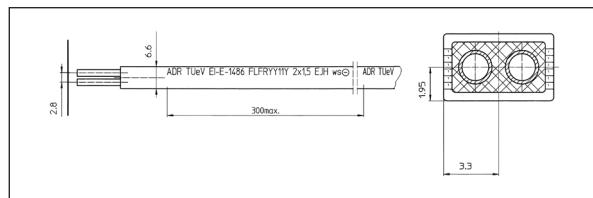

Câbles multiconducteurs ERICH JAEGER ERICH JAEGER cable collection

Modelli / Model Types

Câble PUR ADR rectangulaire (Click-In), 2x1,5 mm², de -40°C à +85°C

1 rouleau (Longueur 100 m)

PUR ADR „Click-In“ flat cable, 2x 1,5 mm², -40°C to +85°C

1 piece (length 100 m)

Références
Order ID

784863

Câble ABS, 3x 1,5 mm² + 2x 4,0 mm²,

de 40°C à + 100°C, avec code couleur

PUR ADR ABS cable, 3x 1,5 mm² + 2x 4,0 mm²,

-40°C to +100°C, with number coding

1 rouleau (Longueur 25 m)

1 piece (length 25 m)

784969

1 rouleau (Longueur 60 m)

1 piece (length 60 m)

784973

Câble EBS, 5x 1,5 mm² + 2x 4,0 mm²,

de 40°C à + 125°C, avec code couleur

PUR ADR EBS cable, 5x 1,5 mm² + 2x 4,0 mm²,

-40°C to +125°C, with colour coding

1 rouleau (Longueur 25 m)

1 piece (length 25 m)

784970

1 rouleau (Longueur 60 m)

1 piece (length 60 m)

784974