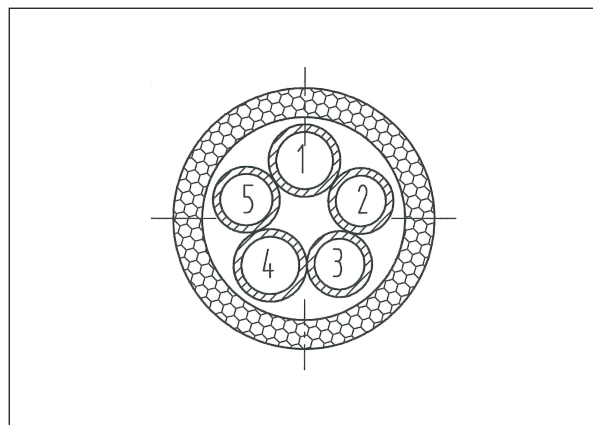

Câbles multiconducteurs ERICH JAEGER ERICH JAEGER cable collection

Modelli / Model Types

Câble PUR ADR rectangulaire (Click-In), 2x1,5 mm², de -40°C à +85°C

1 rouleau (Longueur 100 m)

PUR ADR „Click-In“ flat cable, 2x 1,5 mm², -40°C to +85°C

1 piece (length 100 m)

Références
Order ID

784863

Câble ABS, 3x 1,5 mm² + 2x 4,0 mm²,

de 40°C à + 100°C, avec code couleur

PUR ADR ABS cable, 3x 1,5 mm² + 2x 4,0 mm²,

-40°C to +100°C, with number coding

1 rouleau (Longueur 25 m)

1 piece (length 25 m)

784969

1 rouleau (Longueur 60 m)

1 piece (length 60 m)

784973

Câble EBS, 5x 1,5 mm² + 2x 4,0 mm²,

de 40°C à + 125°C, avec code couleur

PUR ADR EBS cable, 5x 1,5 mm² + 2x 4,0 mm²,

-40°C to +125°C, with colour coding

1 rouleau (Longueur 25 m)

1 piece (length 25 m)

784970

1 rouleau (Longueur 60 m)

1 piece (length 60 m)

784974