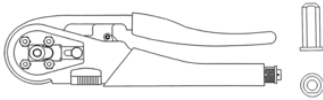

Número de artículo: 361050 13P/12, 24V Pinza de crimpado manual para engarzado de 4 muescas (ISO 11446, ISO 11446 - 24V version)

Descripción	with stopper bush for contact sockets:13P/12 V (ISO 11446)13P/24V (ähnl. ISO 11446)
Categorías	Toma de corriente , Accesorio , Herramienta de crimpado
Normas	ISO 11446 , ISO 11446 - 24V version
Industrias	Vehículo , Vehículo industrial

Detalles eléctricos y resistencia a la temperatura

Tensión en [en V]	12 , 24
-------------------	---------

Características de diseño

Particularidades	no apto para JAEGER Expert
Tipo de accesorio	Pinza de crimpado manual para engarzado de 4 muescas