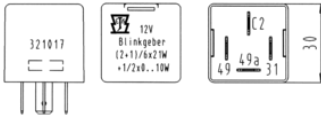

# Datasheet

Número de artículo: 321017 12V Relé de intermitencia

Descripción	for trailer operation 12V, European connecting panel(2+1) / 6x 21 W + 1/2x 0...10 W
Categorías	Accesorio , Juego eléctrico (específico para el vehículo) , Módulo de control
Normas	without standard
Industrias	Vehículo

## Detalles eléctricos y resistencia a la temperatura

Tensión en [en V]	12
-------------------	----

## Características de diseño

Tipo de accesorio	Relé de intermitencia
-------------------	-----------------------