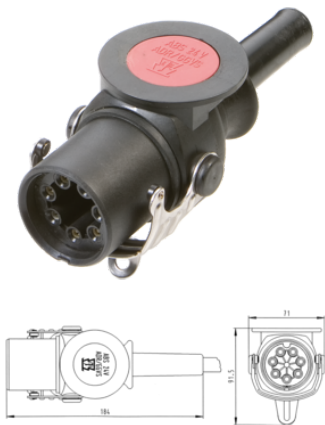

Número de artículo: 241003 7P/24V Conector para remolques (ISO 7638-1 ABS, EBS, ADR)

Categorías	Conector
Normas	ISO 7638-1
Industrias	Vehículo industrial

Detalles eléctricos y resistencia a la temperatura

Tensión en [en V]	24
-------------------	----

Detalles de empaque y pedido

Incluido en la entrega	Casquillos de contacto de crimpado (2x 4,0 mm ² + 5x 1,5 mm ²)
Tipo de embalaje	Bolsa de polietileno

Características de diseño

Tipo de sellado	Boquilla con protección antidobleces
-----------------	--------------------------------------

Material

Color de la carcasa	negro
Color del inserto de la cubierta	rojo
Color del inserto del contacto	negro
Material de la carcasa	Plástico reforzado

Medidas y dimensiones

Para diámetros de cable	13,00mm - 14,30mm
-------------------------	-------------------