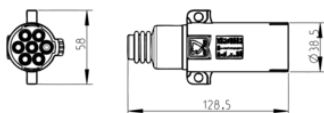

Datasheet

Número de artículo: 211091 7P/24V Conector para remolques (ISO 3731 - Typ S)

Categorías	Conector
Normas	ISO 3731 - Typ S
Industrias	Vehículo industrial