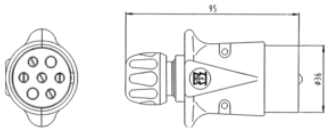

Número de artículo: 201007 7P/12V Conector para remolques (ISO 3732 - Typ S)

Categorías	Conector
Normas	ISO 3732 - Typ S
Industrias	Vehículo , Agricultura

Detalles eléctricos y resistencia a la temperatura

Tensión en [en V]	12
-------------------	----

Características de diseño

Descarga de tracción	con descarga de tracción
Design/Diseño	dividido lateralmente
Tipo de sellado	Tapones de sellado

Material

Color de la carcasa	colores plateados
Material de la carcasa	Metal antirroturas

Conectividad

Conexión de contacto	Contacto de rosca
Número de polos	07
Salida de cable	Atornilladura para cables

Normas y estándares

Grado de protección	IP 44
---------------------	-------

Medidas y dimensiones

Para diámetros de cable	9,20mm - 11,50mm
-------------------------	------------------