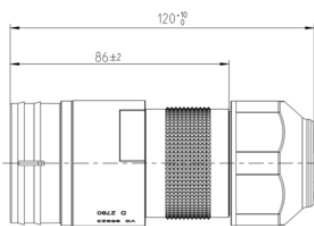

Número de artículo: 153108 12P/24V Conector para remolques (VG 96923 M-12S)

Categorías	Toma de corriente
Normas	VG 96923
Industrias	Vehículos de defensa

Detalles eléctricos y resistencia a la temperatura

Tensión en [en V]	24

Material

Color de la carcasa	verde bronce (RAL 6031-F9)
Material de la carcasa	Metal antirroturas
Superficie de contacto	Plata (Ag)

Conectividad

Conexión de contacto	Contacto de soldadura
Número de polos	12
Salida abierta o cerrada	n.a.
Tipo de contacto	Casquillo de contacto

Normas y estándares

Complemento de la norma	M-12S

Medidas y dimensiones

Para diámetros de cable	18,00mm - 20,00mm