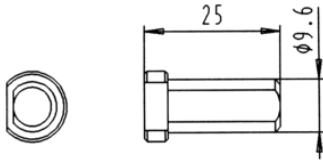

Número de artículo: 025632 13P/12, 24V Casquillo de tope para casquillos de contacto (ISO 11446, ISO 11446 - 24V version)

Categorías	Herramienta de crimpado , Accesorio
Normas	ISO 11446 , ISO 11446 - 24V version
Industrias	Vehículo , Vehículo industrial

Detalles eléctricos y resistencia a la temperatura

Tensión en [en V]	12 , 24
-------------------	---------

Características de diseño

Tipo de accesorio	Casquillo de tope para casquillos de contacto
-------------------	---

Diversa

Apto para	Mesa de crimpado (n.º de art 361045)
-----------	--------------------------------------

Conectividad

Número de polos	13
-----------------	----