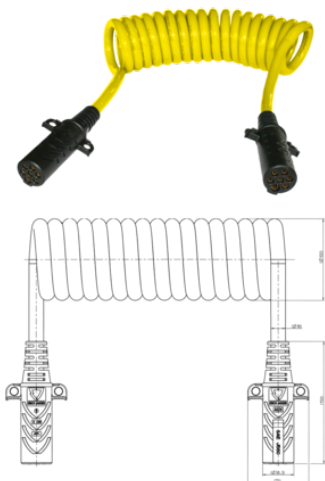

Artikelnummer: 611223

7P/12V «ExperTech™» Elektrowendel (SAE J560 Auxiliary, ABS)

Produktgruppen	Elektrowendel
Normen	SAE J560
Branchen	Nutzfahrzeuge
Markenname	ExperTech™

Elektrische Details und Temperaturbeständigkeit

Spannung [in V]	12
Temperaturbeständigkeit [in °C]	-40.0 - 85.0

Verpackungs- und Bestelldetails

Verpackungsart	Großverpackung
----------------	----------------

Material

Farbe der Leitung	gelb
Farbe des Kontakteinsatzes	schwarz
Gehäusefarbe	schwarz
Gehäusematerial	verstärkter Kunststoff

Konnektivität

Anzahl der Pole	07
Anzahl der angeschlossenen Dosen	0
Anzahl der angeschlossenen Stecker	2
Befestigungsart von Leitung und Dose/Stecker	angespritzt
Kabelausgang	Knickschutz , umspritzt

Normen und Standards

Normzusatz	ABS , Auxiliary
------------	-----------------

Maße und Abmessungen

Arbeitslänge [in feet]	12,00
Arbeitslänge [in m]	3,50
Max. Arbeitslänge [in m]	4,00
Max. Ausziehlänge [in feet]	15,00
Max. Ausziehlänge [in m]	4,50
Querschnitt der Adern	4x 3,0mm ² + 2x 5,0mm ² + 1x 8,0mm ²
Wendelaußendurchmesser [in mm]	100,00