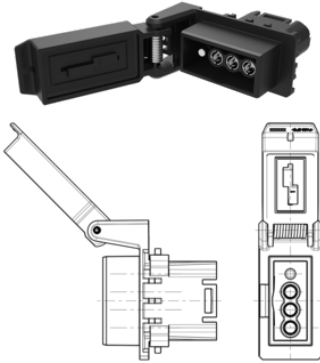

Artikelnummer: 383348

4P/12V 100% wasserdicht «JAEGER Expert» Steckdosengehäuse (SAE J1239)

Produktgruppen	Steckdose , Zubehör
Normen	SAE J1239
Branchen	PKW
Markenname	JAEGER Expert

Elektrische Details und Temperaturbeständigkeit

Spannung [in V]	12
Temperaturbeständigkeit [in °C]	-40.0 - 85.0

Design-Merkmale

Besonderheit	Scharnierposition links
Branding	ERICH JAEGER
Zubehörart	Steckdosengehäuse

Verschiedenes

Produktzusatz	100% wasserdicht
---------------	------------------

Material

Deckelmaterial	verstärkter Kunststoff
Farbe des Kontakteinsatzes	schwarz
Gehäusefarbe	schwarz
Gehäusematerial	verstärkter Kunststoff
Kontaktoberfläche	Nickel (Ni)

Konnektivität

Anzahl der Pole	04
Kontaktanschluss	Crimpkontakt