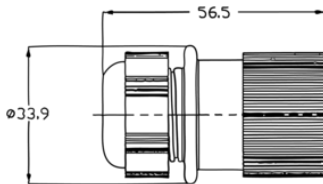

Artikelnummer: 381744

3P/6-24V PG-Verschraubung (DIN 9680)

Produktgruppen	Steckdose , Zubehör
Normen	DIN 9680
Branchen	Landwirtschaft

Elektrische Details und Temperaturbeständigkeit

Spannung [in V]	6-24
-----------------	------

Design-Merkmale

Zubehörart	PG-Verschraubung
------------	------------------

Verschiedenes

Passend zu	Steckdose (Art.-Nr. 381944)
------------	-----------------------------

Konnektivität

Anzahl der Pole	03
-----------------	----

Maße und Abmessungen

Für Kabeldurchmesser	7,00mm - 9,00mm
----------------------	-----------------