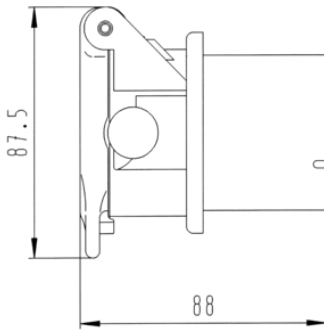

Artikelnummer: 381305

15P/24V Steckdosengehäuse (ISO 12098 ADR)

Produktgruppen	Steckdose, Zubehör
Normen	ISO 12098
Branchen	Nutzfahrzeuge

Elektrische Details und Temperaturbeständigkeit

Spannung [in V]	24
-----------------	----

Design-Merkmale

Zubehörart	Steckdosengehäuse
------------	-------------------

Material

Farbe des Deckeinsatzes	rot
Gehäusefarbe	schwarz
Gehäusematerial	verstärkter Kunststoff

Konnektivität

Anzahl der Pole	15
Kontaktanschluss	Crimpkontakt, Schraubkontakt