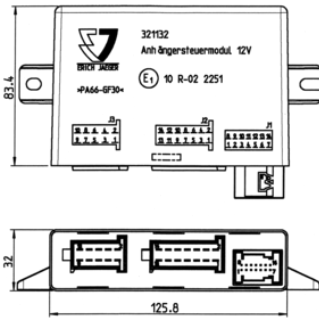

Datasheet

Artikelnummer: 321132

12V analog Anhängersteuermodul

| | |
|----------------|--|
| Produktgruppen | Zubehör , Elektrosatz (fahrzeugspezifisch) , Steuermodul |
| Normen | ohne Norm |
| Branchen | PKW |

Elektrische Details und Temperaturbeständigkeit

| | |
|-----------------|----|
| Spannung [in V] | 12 |
|-----------------|----|

Design-Merkmale

| | |
|------------|---------------------|
| Zubehörart | Anhängersteuermodul |
|------------|---------------------|