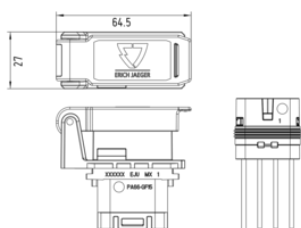

Artikelnummer: 153101

4P/12V "JAEGER Expert" Steckdose mit Anschlusskabel (SAE J1239)

Produktgruppen	Steckdose
Normen	SAE J1239
Branchen	PKW
Markenname	JAEGER Expert