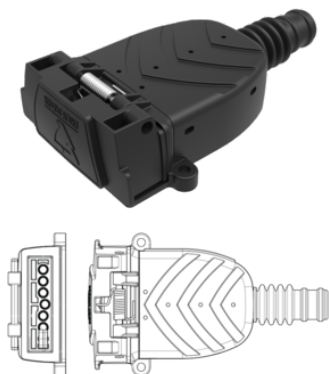

Artikelnummer: 151303

7P/12V 100% wasserdicht «JAEGER Expert» Steckdose (AS 4177.5)

Produktgruppen	Steckdose
Normen	AS 4177.5
Branchen	PKW
Markenname	JAEGER Expert

Elektrische Details und Temperaturbeständigkeit

Spannung [in V]	12
-----------------	----

Verpackungs- und Bestelldetails

In Lieferung enthalten	Dichtung , Kontakte , Kontakteinsatz , Verschlusskappe
Verpackungsart	Polybeutel

Design-Merkmale

Branding	ERICH JAEGER
Dichtungsart	Tülle
Zugentlastung	mit Zugentlastung

Verschiedenes

Produktzusatz	100% wasserdicht
---------------	------------------

Material

Deckelmaterial	verstärkter Kunststoff
Farbe des Kontakteinsatzes	schwarz
Gehäusefarbe	schwarz
Gehäusematerial	verstärkter Kunststoff
Kontaktoberfläche	Zinn (Sn)

Konnektivität

Anzahl der Dichtungsausgänge	1-fach
Anzahl der Pole	07
Art des Kontakts	Kontakthülse
Eigenschaften der Steckkontakte	Flachsteckanschluss
Kabelausgang	Kabelabgang 180°
Kontaktanschluss	Crimpkontakt , Steckkontakt